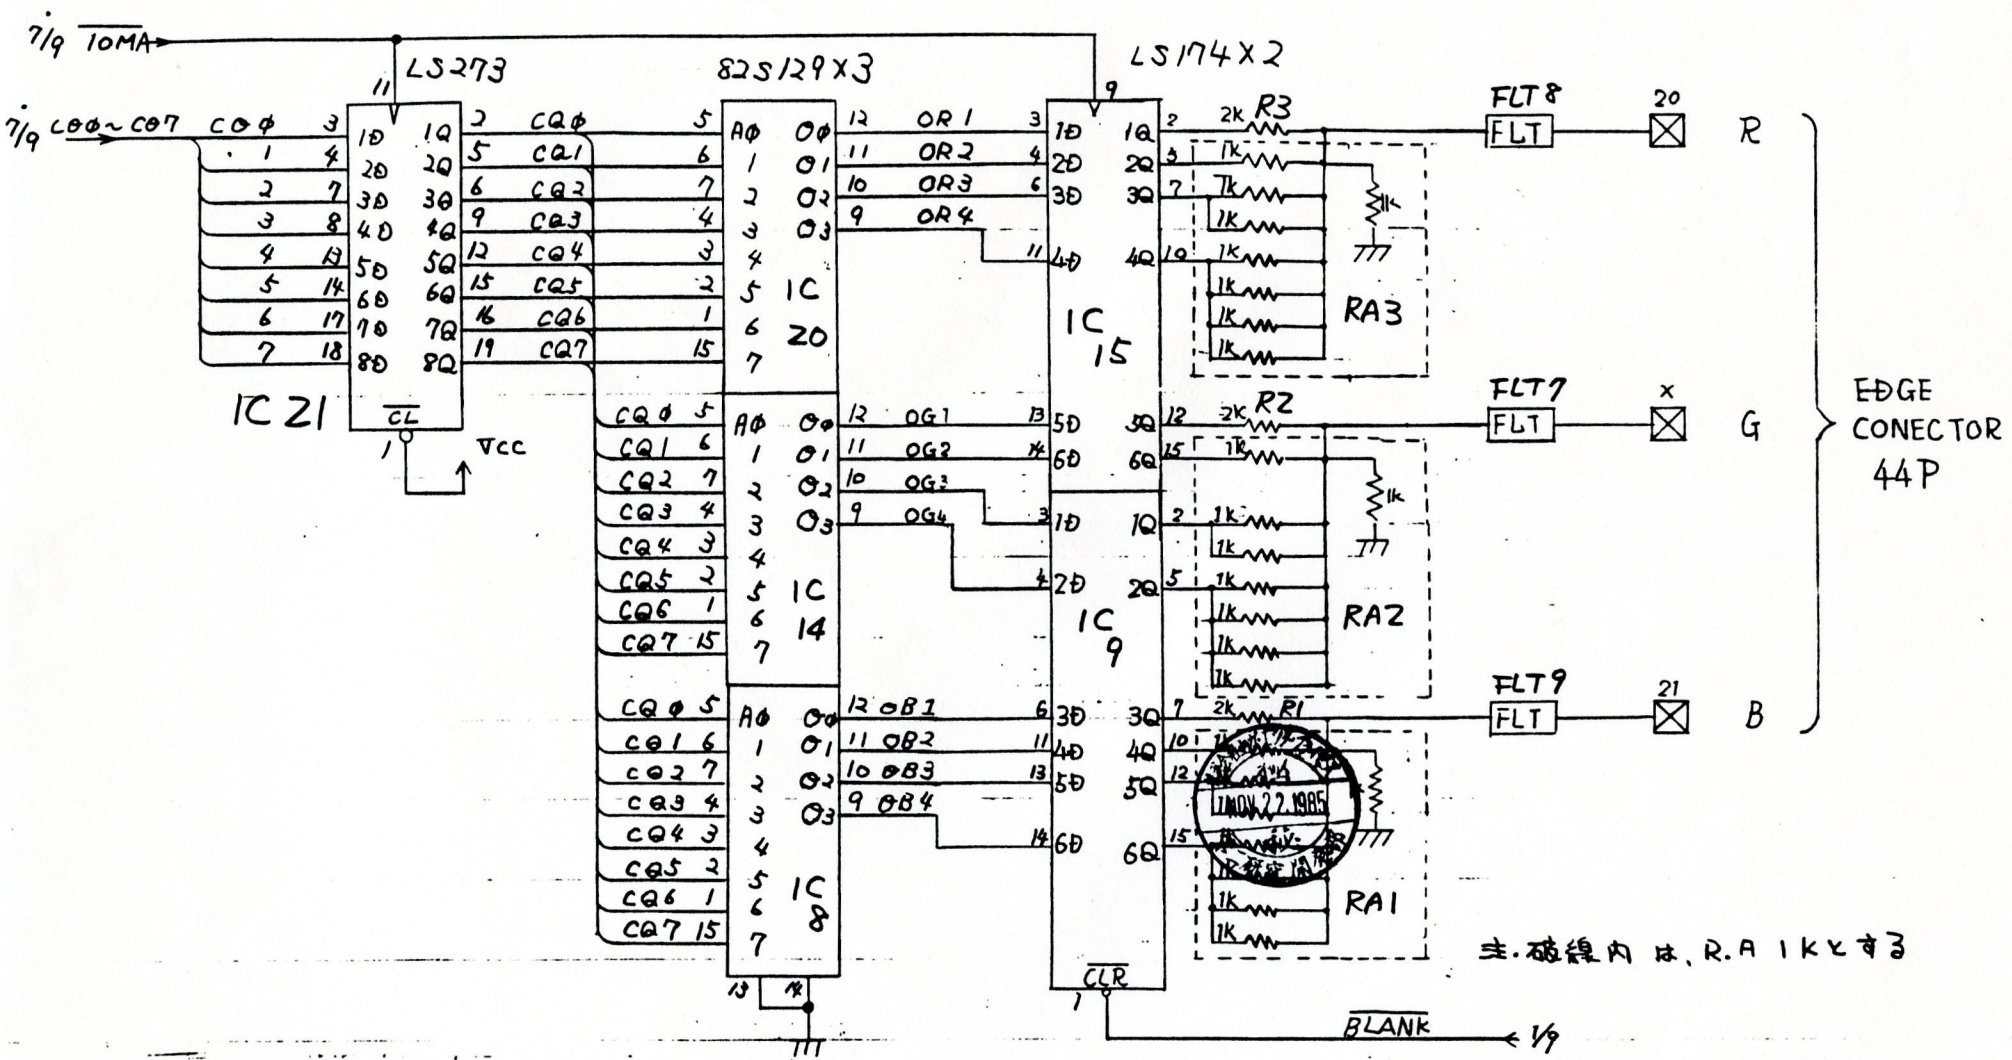

BARE BOARD NO.
 ↓
 171-5303
 171-5303-0
 171-5303-02
 834-5765

- LS245 の 1番ピン (DIR) は共通
- 27256 の PL-1 線 4-9 線 40 線は共通

BARE BOARD NO.

171-5303
171-5303-01
171-5303-02

834-5765

7/16 変更
S. Washiguchi

6/9

- 82S129. 13/14番PINは3個と共通
- LS174 1. 9番PINは共通

BARE BOARD NO. →

171-5303

171-5303-01

171-5303-02

834-5765

7/9 A

変更 '85.7.15 小崎