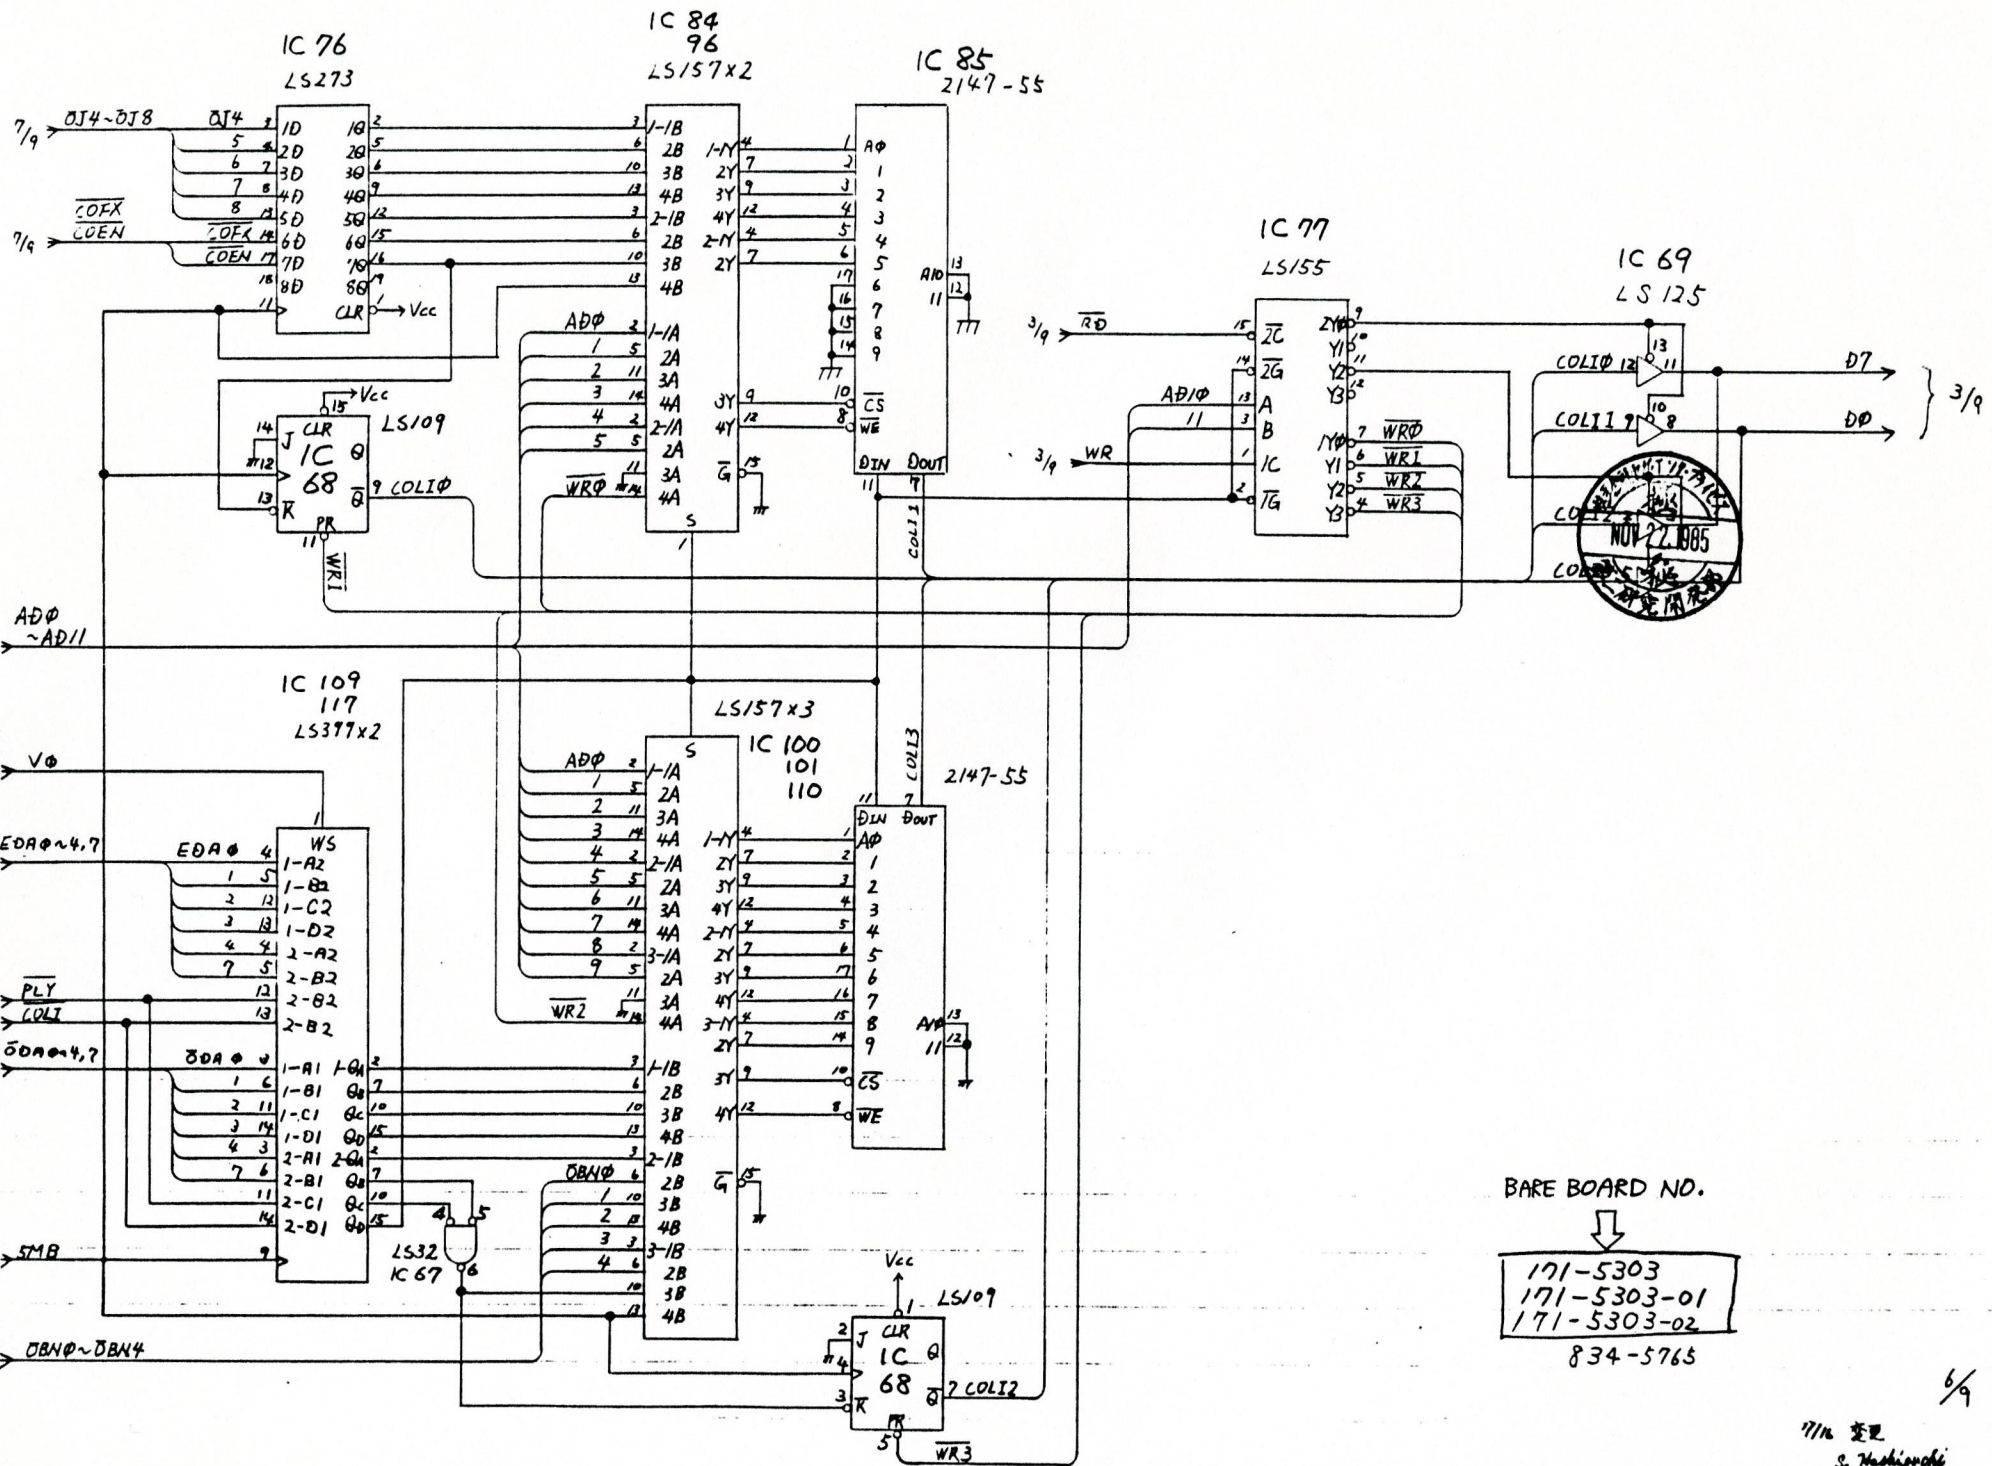

BARE BOARD NO.
 ↓
 171-5303
 171-5303-0
 171-5303-02
 834-5765

- LS245 の 1番ピン (DIR) は共通
- 27256 の PL-1 線 4-9 線 40 線は共通

BARE BOARD NO.

171-5303
171-5303-01
171-5303-02

834-5765

7/16 変更
S. Washiguchi

6/9

- 82S129. 13/14番PINは3個と共通
- LS174 1. 9番PINは共通

BARE BOARD NO. →

171-5303

171-5303-01

171-5303-02

834-5765

7/9 A

変更 '85.7.15 小崎