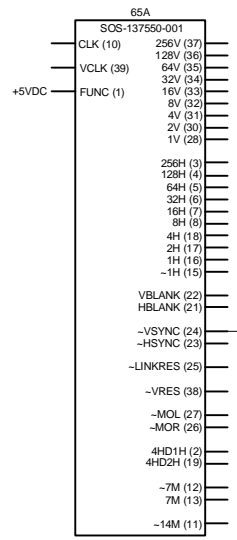

Connector VID **9**

Video Comp Sync (-)

Connector VID 10  
Video Vert Sync (+)

(Re-Verify)

Connector VID 1